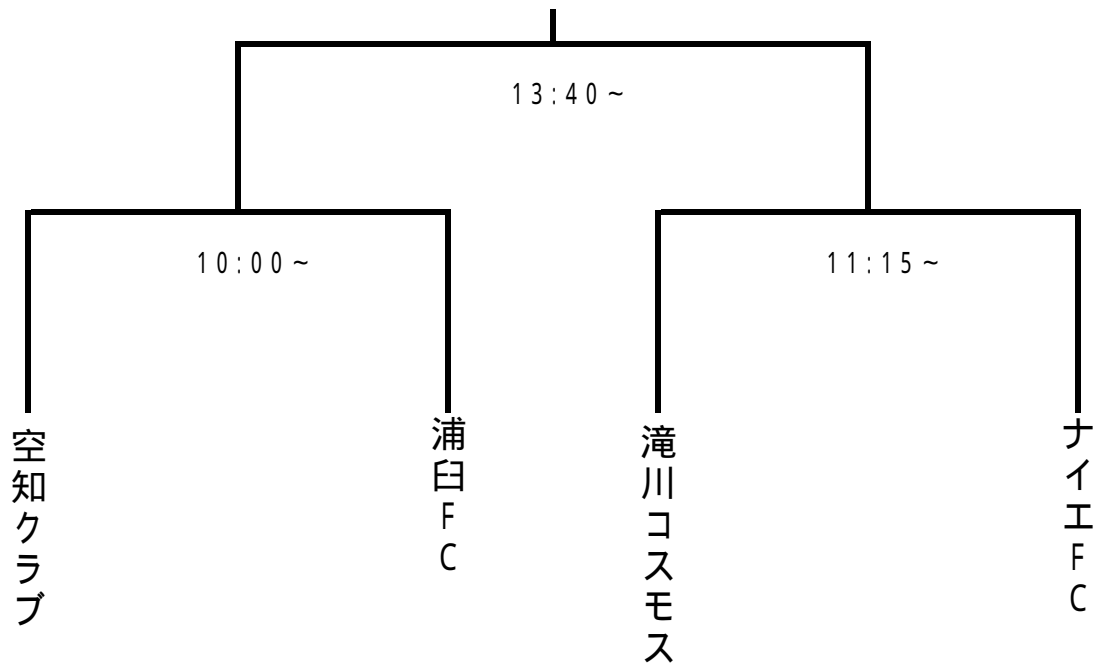

## 北空知地区 組み合わせ

開催日: 2007年6月10日

会 場: 芦別なまこ山運動公園